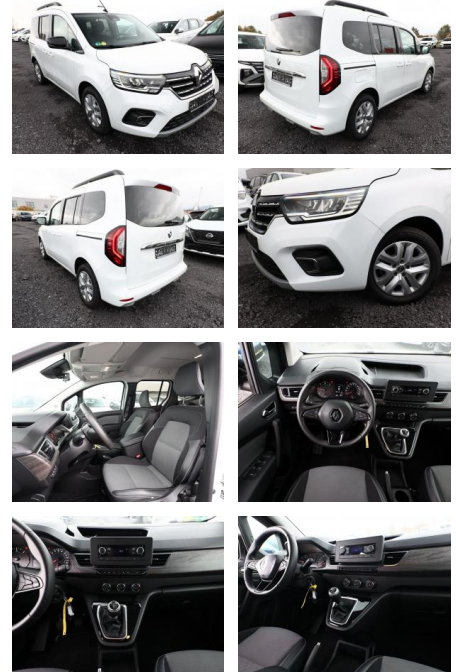

AT27-GW-ABO **Angebotsnr.:**

Erstzulassung:	Kilometer:	Farbe:	Leistung:	Kraftstoffart:
01.09.2021	68.051	Weiß	70 kW / 95 PS	Diesel

PREIS
21.900 €

FINANZIERUNGSBEISPIEL

Laufzeit: 72 Monate Anzahlung: 25 %
Basis-Finanzierung:* Mtl. Rate:
Zielraten-Finanzierung:** **190 €**

- Fahrassistenz-System: Aktiver Notbrems-Assistent mit Fußgängererkennung (Fahrassistenz-System: Fußgängererkennung)
- Klimaanlage (Innenraumfilter: Pollenfilter)
- 3-Punkt-Sicherheitsgurt hinten
- Ablagefach über den Sonnenblenden
- Handschuhfach Schublade (Easy-Life)
- Heckklappe mit Verglasung / Heckscheibenheizung und Heckwischeranlage
- Heckscheibe heizbar
- Innenspiegel abblendbar
- Karosserie: 5-türig
- Lenkrad (Leder-Optik)
- Luftdüsen im Fond
- Motor 1
- 5 Ltr. - 70 kW BLUE dCi Diesel FAP
- Reifen-Reparaturkit