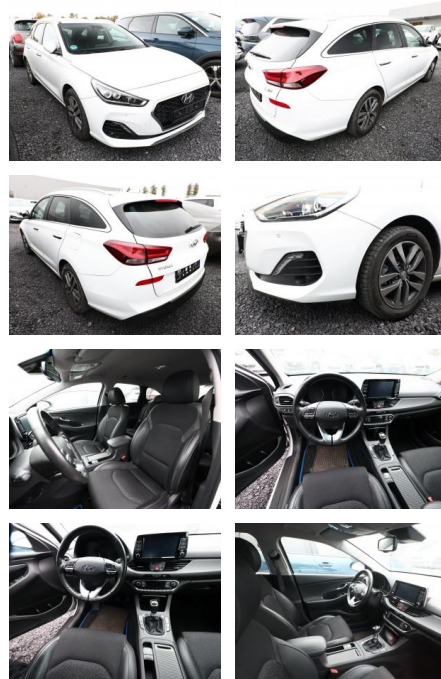

AT27-GW-ABO **Angebotsnr.:**

Erstzulassung:	Kilometer:	Farbe:	Leistung:	Kraftstoffart:
14.12.2018	40.400	Diverse	103 kW / 140 PS	Benzin

PREIS
19.610 €

FINANZIERUNGSBEISPIEL

Laufzeit: 72 Monate Anzahlung: 25 %
Basis-Finanzierung:* Mtl. Rate:
Zielraten-Finanzierung:** **170 €**