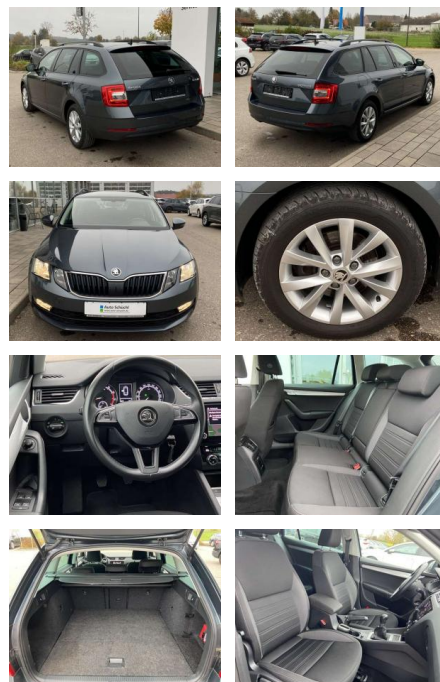

## Skoda Octavia Combi 1.5 TSI TOUR NAVI

SS00-172326 **Angebotsnr.:**

Erstzulassung:	Kilometer:	Farbe:	Leistung:	Kraftstoffart:
01.06.2020	38.653	Grau	110 kW / 150 PS	Benzin

**PREIS**  
**22.590 €**