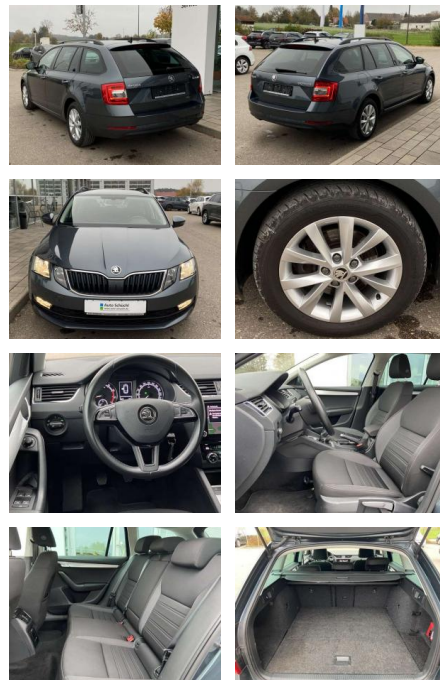

Ihr Ansprechpartner

Herr Murat Ergec
E-Mail: m.ergec@autohaus-odenwald.de
Telefon: 0151 15790100

ME Automobile GmbH & Co. KG
Frankfurter Str. 75 - 64732 Bad König - Tel.: 0151 / 15790100

Skoda Octavia Combi 1.5 TSI TOUR AHK+NAVI

SS00-172326AAngebotsnr.:

Erstzulassung:	Kilometer:	Farbe:	Leistung:	Kraftstoffart:
01.06.2020	38.653		110 kW / 150 PS	Benzin

PREIS
23.930 €

FINANZIERUNGSBEISPIEL

Laufzeit: 72 Monate Anzahlung: 25 %
Basis-Finanzierung:* Mtl. Rate:
Zielraten-Finanzierung:** **208 €**

Multimedia

- Radio

Interieur

- Sitzheizung vorne Mittelarmlehne vorne
Innenspiegel automatisch abblendbar
Lendenwirbelstützen vorne Climatronic
Beifahrersitz umklappbar Vordersitze
höhenverstellbar Kindersitzverankerung
für Kindersitzsystem ISOFIX Variables
Ladebodenkonzept Rücksitzbanklehne
geteilt umlegbar mit Mittelarmlehne
Netztrennwand klimatisiertes
Handschuhfach
Multifunktions-Lederlenkrad 2
Leseleuchten vorn und 2 hinten