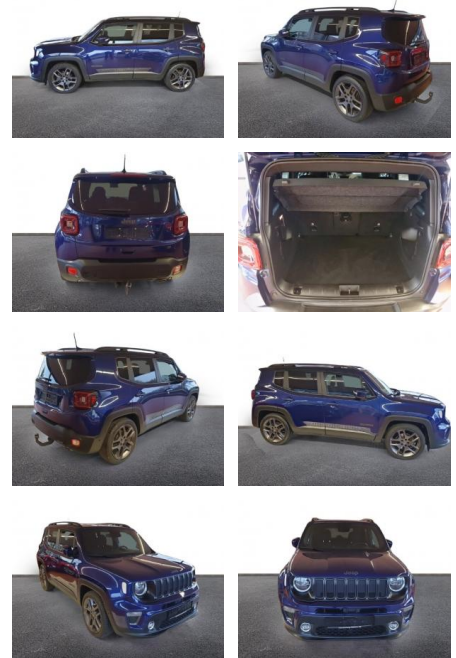

AH32-MPM653 **Angebotsnr.:**

Erstzulassung:	Kilometer:	Farbe:	Leistung:	Kraftstoffart:
01.04.2021	65.000	Blau	110 kW / 150 PS	Benzin

PREIS
20.960 €

FINANZIERUNGSBEISPIEL
Laufzeit: 72 Monate Anzahlung: 25 %
Basis-Finanzierung:* Mtl. Rate:
Zielraten-Finanzierung:** **182 €**