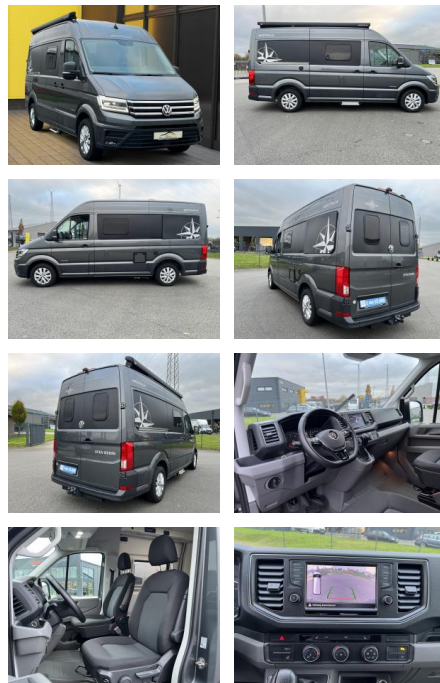

AB19-NB-WESAngebotsnr.:

Erstzulassung:	Kilometer:	Farbe:	Leistung:	Kraftstoffart:
01.07.2019	33.000	grau	103 kW / 140 PS	Diesel

PREIS
71.440 €

FINANZIERUNGSBEISPIEL
Laufzeit: 72 Monate Anzahlung: 25 %
Basis-Finanzierung:* Mtl. Rate:
Zielraten-Finanzierung:** **620 €**