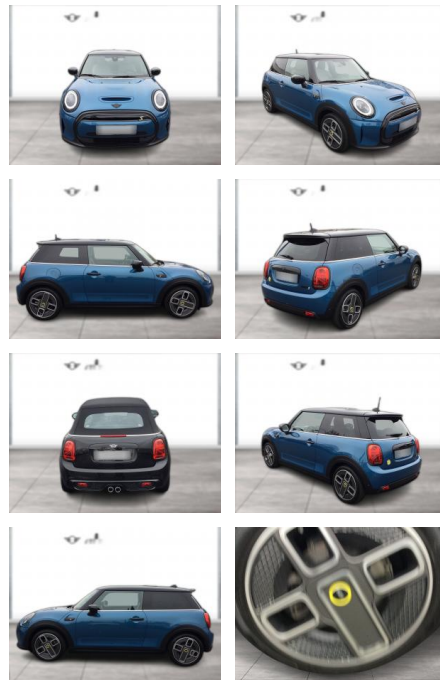

## MINI Cooper SE NAVI PANO RFK HUD LED GRA

WG05-229243 Angebotsnr.:

Erstzulassung:	Kilometer:	Farbe:	Leistung:	Kraftstoffart:
01.04.2022	12.401	Blau	135 kW / 184 PS	Elektro

PREIS  
**24.980 €**