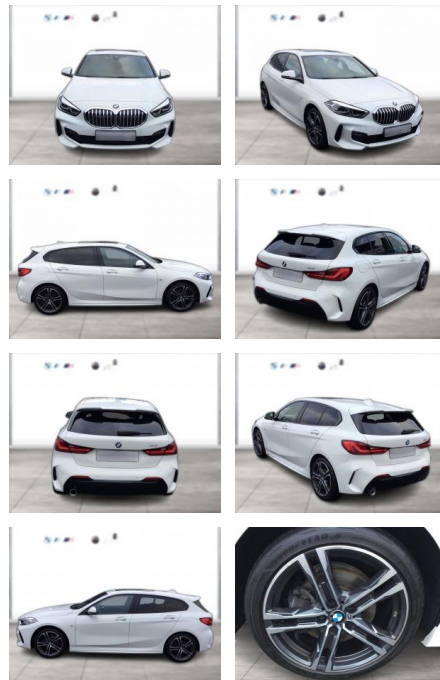

WG05-223438 **Angebotsnr.:**

Erstzulassung:	Kilometer:	Farbe:	Leistung:	Kraftstoffart:
01.04.2021	48.000	Weiß	100 kW / 136 PS	Benzin

PREIS
27.040 €

FINANZIERUNGSBEISPIEL
Laufzeit: 72 Monate Anzahlung: 25 %
Basis-Finanzierung:* Mtl. Rate:
Zielraten-Finanzierung:** **235 €**