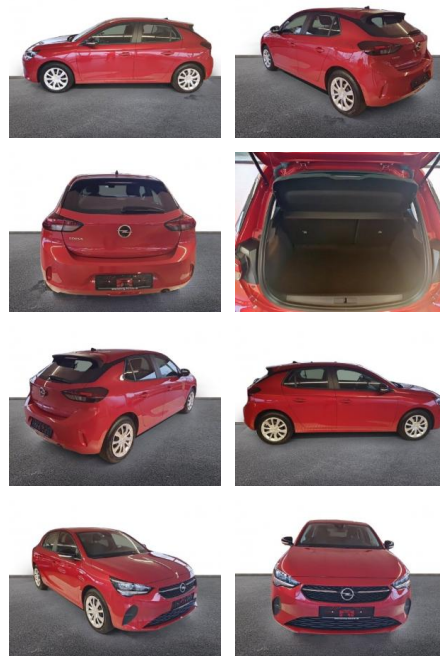

AH32-P409977Angebotsnr.:

Erstzulassung:	Kilometer:	Farbe:	Leistung:	Kraftstoffart:
01.04.2023	17.076	Rot	55 kW / 75 PS	Benzin

PREIS
15.300 €

FINANZIERUNGSBEISPIEL

Laufzeit: 72 Monate Anzahlung: 25 %
Basis-Finanzierung:* Mtl. Rate:
Zielraten-Finanzierung:** **133 €**