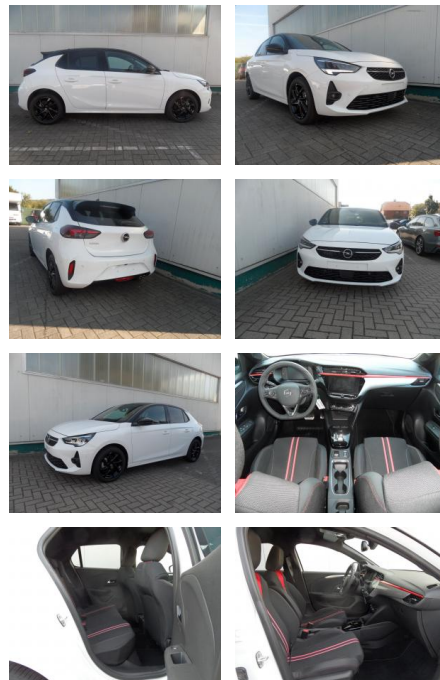

BA17-13671 **Angebotsnr.:**

Erstzulassung:	Kilometer:	Farbe:	Leistung:	Kraftstoffart:
09.06.2023	4.600	Diverse	96 kW / 131 PS	Benzin

PREIS
20.870 €

FINANZIERUNGSBEISPIEL

Laufzeit: 72 Monate Anzahlung: 25 %
Basis-Finanzierung:* Mtl. Rate:
Zielraten-Finanzierung:** **181 €**