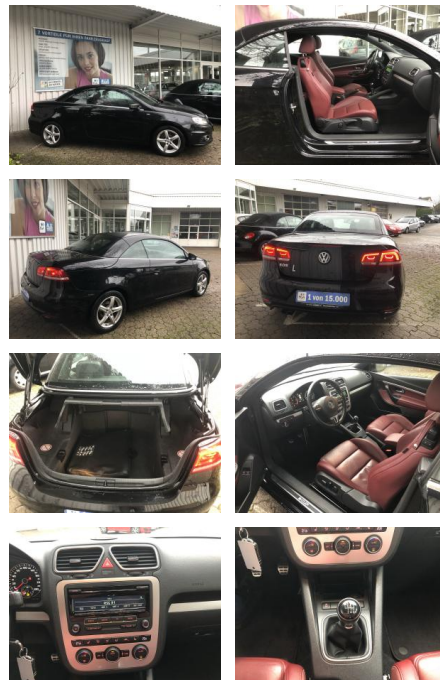

Ihr Ansprechpartner

Herr Murat Ergec
E-Mail: m.ergec@autohaus-odenwald.de
Telefon: 0151 15790100

ME Automobile GmbH & Co. KG
Frankfurter Str. 75 - 64732 Bad König - Tel.: 0151 / 15790100

Volkswagen Eos 2.0 TDI BMT CUP EDITION ALU KLIMA...

FL00-H6289H2Angebotsnr.:

| | | | | |
|-----------------------|-------------------|---------------|------------------|-----------------------|
| Erstzulassung: | Kilometer: | Farbe: | Leistung: | Kraftstoffart: |
| 12.09.2014 | 102.895 | Schwarz | 103 kW / 140 PS | Diesel |