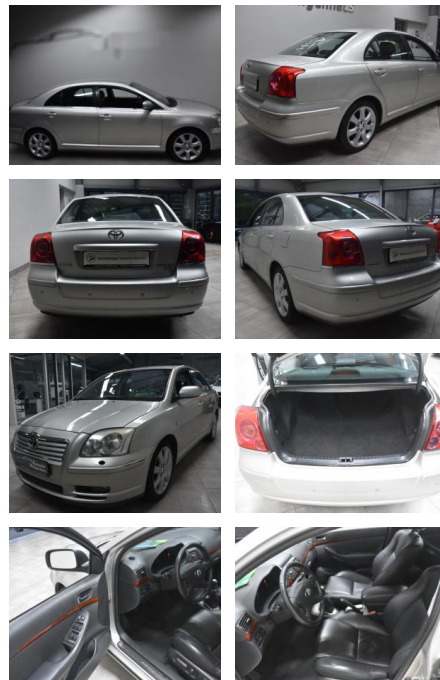

Ihr Ansprechpartner

Herr Emre Can Tekinöz
E-Mail: info@autohaus-odenwald.de
Telefon: 06063 1579

ME Automobile GmbH & Co. KG
Frankfurter Str. 75 - 64732 Bad König - Tel.: 0151 / 15790100

Toyota Avensis 2.0 Executive Lim. Leder Navi

AH78-3950 **Angebotsnr.:**

Erstzulassung:	Kilometer:	Farbe:	Leistung:	Kraftstoffart:
25.03.2003	139.200	Diverse	108 kW / 147 PS	Benzin

PREIS
6.230 €

FINANZIERUNGSBEISPIEL
 Laufzeit: 72 Monate Anzahlung: 25 %
 Basis-Finanzierung:* Mtl. Rate:
 Zielraten-Finanzierung:** Mtl. Rate: **54 €**

Weiteres

- **Sonderausstattung:**
- *
- Innenausstattung: Leder
- Metallic-Lackierung
- *Weitere Ausstattung:
- *
- 3. Bremsleuchte
- Airbag Fahrer-/Beifahrerseite
- Audio-/Radio-Fernbedienung am Lenkrad
- Audiosystem Premium (Radio/Cassette/CD-Player)
- Automatische Stabilitäts-Control und Traktion (ASC + T)
- Außenspiegel elektr. anklappbar
- Außentemperaturanzeige

- Bremsassistent
- Drehzahlmesser
- Fensterheber elektrisch vorn + hinten
- Heckscheibe heizbar
- Innenausstattung: Edelholz
- Innenspiegel mit Abblendautomatik
- Isofix-Aufnahmen für Kindersitz
- Karosserie: 4-türig
- Klimaautomatik
- Knieairbag
- Kopf-Airbag-System
- Kopfstützen vorn und hinten verstellbar
- Lenksäule (Lenkrad) verstellbar
- Leuchtweitenregelung
- LM-Felgen
- Motor 2
- 0 Ltr. - 108 kW 16V KAT
- Multifunktionsanzeige
- Nebelschlussleuchte
- Radiovorbereitung
- 8 Lautsprecher