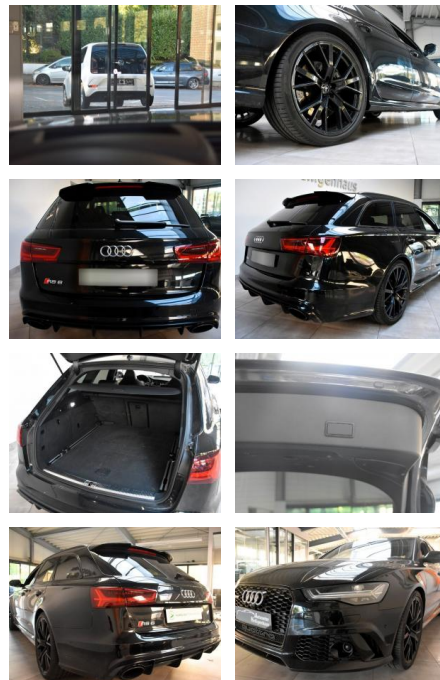

AH78-40757748 Angebotsnr.:

Erstzulassung:	Kilometer:	Farbe:	Leistung:	Kraftstoffart:
26.09.2016	107.110	Diverse	445 kW / 605 PS	Benzin

PREIS
59.270 €

FINANZIERUNGSBEISPIEL

Laufzeit: 72 Monate Anzahlung: 25 %
Basis-Finanzierung:* Mtl. Rate:
Zielraten-Finanzierung:** **514 €**