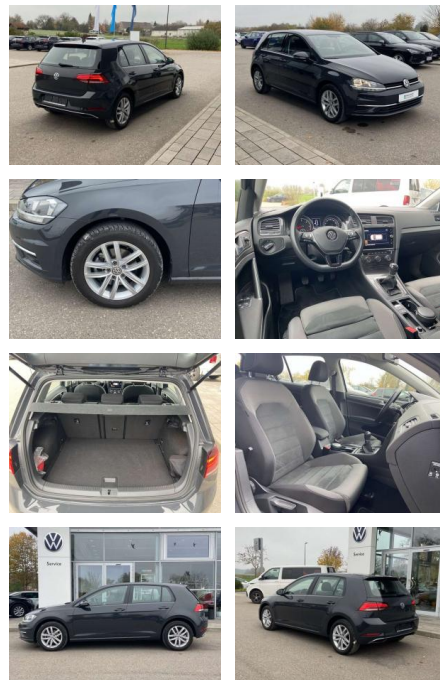

SS00-203579 **Angebotsnr.:**

Erstzulassung:	Kilometer:	Farbe:	Leistung:	Kraftstoffart:
01.07.2019	34.874		85 kW / 116 PS	Benzin

PREIS
19.190 €

FINANZIERUNGSBEISPIEL

Laufzeit: 72 Monate Anzahlung: 25 %
Basis-Finanzierung:* Mtl. Rate:
Zielraten-Finanzierung:** **166 €**

Multimedia

- Radio

Interieur

- Sitzheizung vorne Mittelarmlehne vorne Kindersitzverankerung für Kindersitzsystem ISOFIX Rücksitzbanklehne geteilt umlegbar mit Mittelarmlehne ergoActive Sitz mit 14-Wege-Einstellung auf der Fahrerseite klimatisiertes Handschuhfach Sport-Komfortsitze vorne el. Lendenwirbelstütze Fahrersitz mit Massagefunktion Multifunktions-Lederlenkrad 2 Leseleuchten vorn und 2 hinten Make-Up Spiegel
- beleuchtet Vordersitze höhenverstellbar