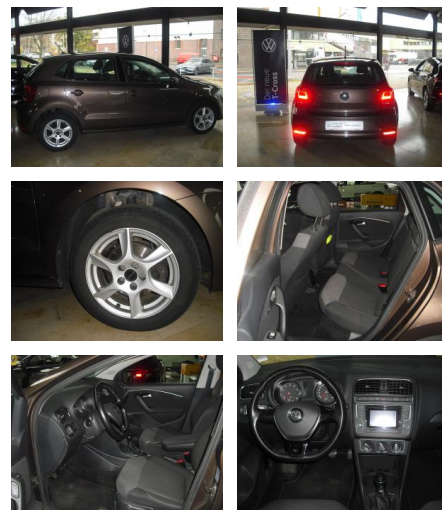

AD34-#9400 **Angebotsnr.:**

Erstzulassung:	Kilometer:	Farbe:	Leistung:	Kraftstoffart:
09.02.2015	102.000	Braun	55 kW / 75 PS	Benzin

PREIS
9.540 €

FINANZIERUNGSBEISPIEL
Laufzeit: 72 Monate Anzahlung: 25 %
Basis-Finanzierung:* Mtl. Rate:
Zielraten-Finanzierung:** Mtl. Rate: **83 €**

- Zentralverriegelung
- Fernbedienung für Zentralverriegelung
- Scheibenwaschdüsen heizbar

Interieur

- Durchladesystem
- Armlehne vorne
- Sitzheizung
- Mittelarmlehne vorn
- Klimaanlage Climatic
- Rücksitzbank / Lehne geteilt
- Dachhimmel Stoff, grau
- Sitzheizung vorn

Exterieur

- Tagfahrlicht
- Leichtmetallfelgen
- metallic
- Geschwindigkeitsregelung (Tempomat)
- Tagfahrlicht
- LM-Felgen 6x15 (Tosa)

STÄNDIG ÜBER 15.000 FAHRZEUGE IM BESTAND!