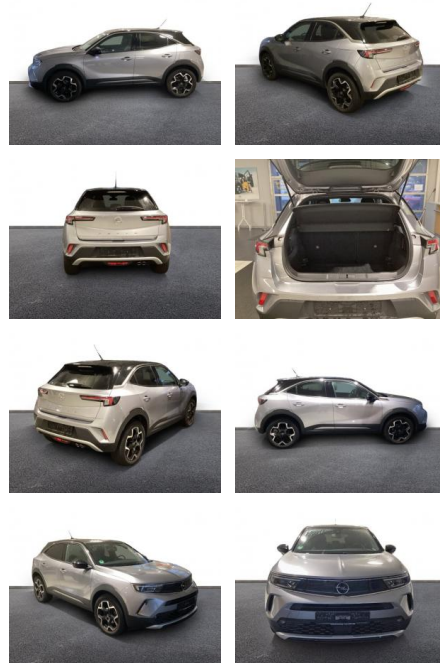

## Opel Mokka EU6d Ultimate

AH32-MW027020 **Angebotsnr.:**

Erstzulassung:	Kilometer:	Farbe:	Leistung:	Kraftstoffart:
01.09.2021	49.400	Silber	96 kW / 131 PS	Benzin

PREIS	FINANZIERUNGSBEISPIEL	
<b>20.870 €</b>	Laufzeit: 72 Monate	Anzahlung: 25 %
	Basis-Finanzierung:**	Mtl. Rate:
	Zielraten-Finanzierung:**	<b>181 €</b>