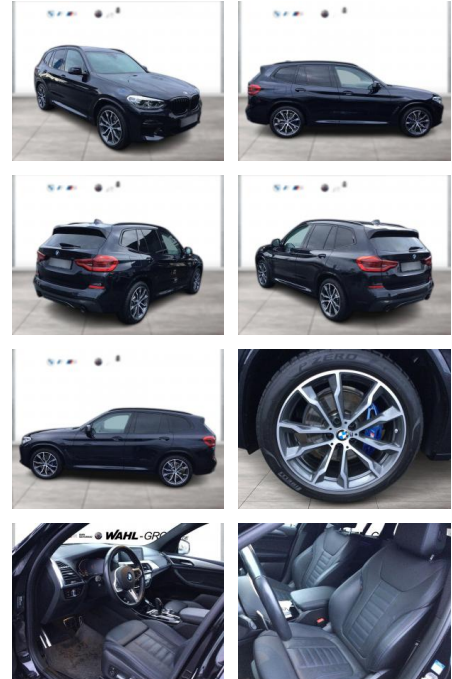

## BMW X3 xDrive30d M SPORT LC PROF STANDHZG

WG05-225545 Angebotsnr.:

Erstzulassung:	Kilometer:	Farbe:	Leistung:	Kraftstoffart:
01.09.2021	51.400	Schwarz	183 kW / 249 PS	Diesel

**PREIS**  
**54.750 €**