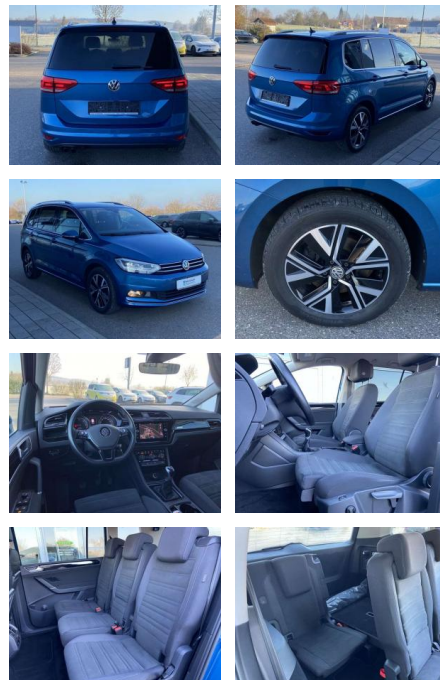

ME Automobile GmbH & Co. KG
Frankfurter Str. 75 - 64732 Bad König - Tel.: 0151 / 15790100

Ihr Ansprechpartner

Herr Emre Can Tekinöz
E-Mail: info@autohaus-odenwald.de
Telefon: 06063 1579

Volkswagen Touran 2.0 TDI HIGHLINE 7-SITZER 17"

SS00-052741 **Angebotsnr.:**

Erstzulassung:	Kilometer:	Farbe:	Leistung:	Kraftstoffart:
01.08.2020	51.236		110 kW / 150 PS	Benzin

PREIS
27.740 €

FINANZIERUNGSBEISPIEL

Laufzeit: 72 Monate   Anzahlung: 25 %
Basis-Finanzierung:*   Mtl. Rate:
Zielraten-Finanzierung:** **241 €**

* Basisfinanzierung: Anzahlung: 6.935 Euro, Laufzeit: 72 Monate, Nettodarlehen: 20.805 Euro, Gesamtbetrag: 32.727 Euro, Zinssätze: 7.71% Sollz. (gebunden), 7.99% eff.
** Zielratenfinanzierung: Anzahlung: 6.935 Euro, Laufzeit: 72 Monate, Nettodarlehen: 20.805 Euro, Zielrate: 15.257 Euro, Gesamtbetrag: 33.503 Euro, Zinssätze: 7.71% Sollz. (gebunden), 7.99% eff.,

Vermittlung für:
Repräsentatives Beispiel gem. § 17 Abs. 4 PAngV. Diese Finanzierungsangebote sind Beispiele. Gerne ermitteln wir für Sie Ihr individuelles Angebot.

Ausstattung

Sicherheit

- Anti-Blockiersystem ABS

Multimedia

- Radio

Interieur

- Sitzheizung vorne Innenspiegel automatisch abblendbar Mittelarmlehne vorne Beifahrersitz umklappbar Kindersitzverankerung für Kindersitzsystem ISOFIX Seitenairbags vorn und hinten 2 Leseleuchten vorn Netztrennwand Klapptisch an den Vordersitzlehnen Schublade unter dem rechten Vordersitz klimatisiertes Handschuhfach Sport-Komfortsitze vorne el. Lendenwirbelstütze Fahrersitz mit Massagefunktion Multifunktions-Lederlenkrad Make-Up Spiegel

- beleuchtet Fußraumbeleuchtung Vordersitze höhenverstellbar und Sitzneigungsverstellung Fahrersitz

Exterieur

- beheizbare Scheibenwaschdüsen vorne Dachreling chrom elektrische Heckklappe abgedunkelte Scheiben hinten Außenspiegel el. anklapp-/einstell-/beheizbar mit Memory - automatisch abblendbar Licht- und Sicht: LED-Scheinwerfer mit LED-Tagfahrlicht und Kurvenfahrlicht Ambiente und Umfeldbeleuchtung Tagfahrlicht dynamische Fernlichtregulierung (maskiertes Dauerfernlicht) Licht- und Regensensor LED-Kennzeichenbeleuchtung Scheinwerferreinigungsanlage Nebelscheinwerfer mit Abbiegelicht Kurvenfahrlicht Technik: Front-Assist

- ASR und Traktionskontrolle Servotronic Fernbedienung (ZV) 6-Gang-Schaltgetriebe Reifendruckkontrolle Multifunktionsanzeige Colour Automatische Distanzregelung ACC (Abstandstempomat) Start-Stop-Automatik el. Parkbremse inkl. AutoHold-Funktion Climatronic SCR (AdBlue) proaktives Insassenschutzsystem Müdigkeitserkennung Euro 6d-TEMP-EVAP-ISC Infotainment: Navigationssystem Discover Media mit Farbdisplay-Touchscreen Radio Composition Media Volkswagen Media Control 8 Lautsprecher 2 x USB und AUX-In Freisprecheinrichtung (Bluetooth) und induktives Laden Farbe: Caribbean Blue Metallic -Fr. 08:00-18:00 Uhr
- Samstags bis 16:00 Uhr geöffnet. Gerne beraten wir Sie über günstige Finanzierungsmodelle und nehmen Ihr

STÄNDIG ÜBER 15.000 FAHRZEUGE IM BESTAND!