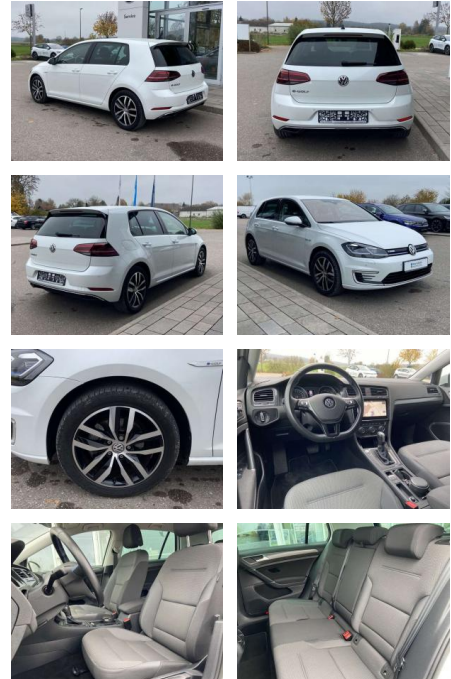

ME Automobile GmbH & Co. KG
Frankfurter Str. 75 - 64732 Bad König - Tel.: 0151 / 15790100

Ihr Ansprechpartner

Herr Emre Can Tekinöz
E-Mail: info@autohaus-odenwald.de
Telefon: 06063 1579

Volkswagen Golf e-Golf 17"+FAHRERASSISTENZ

SS00-911714 **Angebotsnr.:**

Erstzulassung:	Kilometer:	Farbe:	Leistung:	Kraftstoffart:
01.06.2020	31.287		100 kW / 136 PS	Benzin

PREIS	FINANZIERUNGSBEISPIEL	
19.300 €	Laufzeit: 72 Monate	Anzahlung: 25 %
	Basis-Finanzierung:**	Mtl. Rate:
	Zielraten-Finanzierung:**	167 €
	* Basisfinanzierung: Anzahlung: 4.825 Euro, Laufzeit: 72 Monate, Nettodarlehen: 14.475 Euro, Gesamtbetrag: 22.770 Euro, Zinssätze: 7.71% Sollz. (gebunden), 7.99% eff. ** Zielratenfinanzierung: Anzahlung: 4.825 Euro, Laufzeit: 72 Monate, Nettodarlehen: 14.475 Euro, Zielrate: 10.615 Euro, Gesamtbetrag: 23.309 Euro, Zinssätze: 7.71% Sollz. (gebunden), 7.99% eff., Vermittlung für: Repräsentatives Beispiel gem. § 17 Abs. 4 PAngV. Diese Finanzierungsangebote sind Beispiele. Gerne ermitteln wir für Sie Ihr individuelles Angebot.	

Ausstattung

Sicherheit

- Anti-Blockiersystem ABS

Multimedia

- Radio

Interieur

- Sitzheizung vorne Innenspiegel automatisch abblenker
- Lendenwirbelstützen vorne Climatronic Mittelarmlehne vorne Vordersitze höhenverstellbar Kindersitzverankerung für Kindersitzsystem ISOFIX Rücksitzbanklehne geteilt umlegbar mit Mittelarmlehne 2 Leseleuchten vorn klimatisiertes Handschuhfach Multifunktions-Lederlenkrad Komfortsitze vorne Make-Up Spiegel
- beleuchtet

Exterieur

- beheizbare Frontscheibe beheizbare Scheibenwaschdüsen vorne abgedunkelte Scheiben hinten Außenspiegel el. einstellbar und beheizbar Leichtmetallräder 17" Licht- und Sicht: LED-Scheinwerfer mit LED-Tagfahrlicht und Kurvenfahrlicht Rückleuchten in LED-Technik Tagfahrlicht LED-Heckleuchten dynamische Fernlichtregulierung (maskiertes Dauerfernlicht) Licht- und Regensensor Scheinwerferreinigungsanlage Kurvenfahrlicht Technik: Wärmepumpe zur Reichweitenoptimierung CCS-Ladedose Automatische Distanzregelung ACC bis 210 km/h Seitenairbags vorne Front-Assist mit City-Notbremsassistent Einparkhilfe vorne und hinten Keyless-Entry mit Funkfernbedienung Sprachsteuerung Scheckheftgepflegt Servotronic

- Ausparkassistent
- Spurhalteassistent Lane Assist
- Blind Spot-Sensor
- Emergency Assist Infotainment: Navigationssystem Discover Pro mit Farbdisplay-Touchscreen App-Connect (Apple CarPlay und Android Auto) Freisprecheinrichtung (Bluetooth) 8 Lautsprecher USB-Schnittstelle Farbe: Oryxweiß Metallic -Fr. 08:00-18:00 Uhr
- Samstags bis 16:00 Uhr geöffnet. Gerne beraten wir Sie über günstige Finanzierungsmodelle und nehmen Ihr derzeitiges Fahrzeug in Zahlung. www.auto-schuechl.de/finanzierung Irrtümer
- Änderungen oder Zwischenverkauf vorbehalten. www.auto-schuechl.de

Weiteres

- Pakete: Winterpaket Fahrerassistenz

STÄNDIG ÜBER 15.000 FAHRZEUGE IM BESTAND!