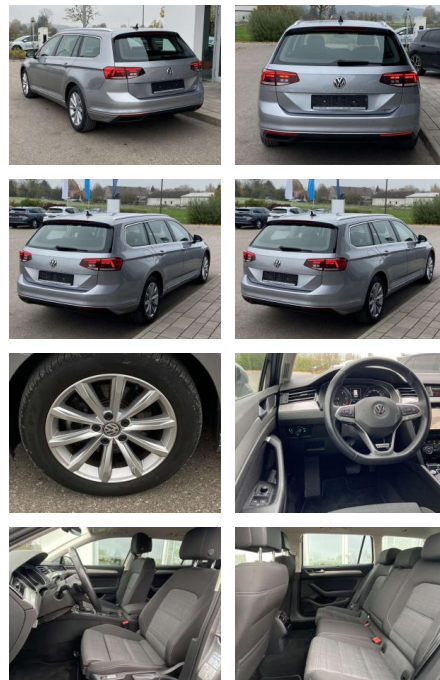

Ihr Ansprechpartner

Herr Murat Ergec
E-Mail: m.ergec@autohaus-odenwald.de
Telefon: 0151 15790100

ME Automobile GmbH & Co. KG
Frankfurter Str. 75 - 64732 Bad König - Tel.: 0151 / 15790100

Volkswagen Passat Variant 2.0 TDI DSF 4-MOTION

SS00-078152 **Angebotsnr.:**

Erstzulassung:	Kilometer:	Farbe:	Leistung:	Kraftstoffart:
01.05.2020	57.284		140 kW / 190 PS	Benzin

PREIS
27.740 €

FINANZIERUNGSBEISPIEL

Laufzeit: 72 Monate   Anzahlung: 25 %
Basis-Finanzierung:*   Mtl. Rate:
Zielraten-Finanzierung:** **241 €**

* Basisfinanzierung: Anzahlung: 6.935 Euro, Laufzeit: 72 Monate, Nettodarlehen: 20.805 Euro, Gesamtbetrag: 32.727 Euro, Zinssätze: 7.71% Sollz. (gebunden), 7.99% eff.
** Zielratenfinanzierung: Anzahlung: 6.935 Euro, Laufzeit: 72 Monate, Nettodarlehen: 20.805 Euro, Zielrate: 15.257 Euro, Gesamtbetrag: 33.503 Euro, Zinssätze: 7.71% Sollz. (gebunden), 7.99% eff.,

Vermittlung für:
Repräsentatives Beispiel gem. § 17 Abs. 4 PAngV. Diese Finanzierungsangebote sind Beispiele. Gerne ermitteln wir für Sie Ihr individuelles Angebot.

Ausstattung

Sicherheit

- Anti-Blockiersystem ABS

Multimedia

- Radio

Interieur

- Multifunktions-Lederlenkrad mit Schaltwippen Sitzheizung vorne Innenspiegel automatisch abblendbar Mittelarmlehne vorne 2 Leseleuchten vorn Netztrennwand el. Lendenwirbelstütze Fahrersitz mit Massagefunktion Komfortsitze vorne Fußraumbeleuchtung ergoComfort-Sitz auf der Fahrerseite Kindersitzverankerung für Kindersitzsystem I-Size/ISOFIX

- 2x hinten Farbe: Pyrit Silber Metallic -Fr. 08:00-18:00 Uhr
- Samstags bis 16:00 Uhr geöffnet. Gerne beraten wir Sie über günstige Finanzierungsmodelle und nehmen Ihr derzeitiges Fahrzeug in Zahlung. www.auto-schuechl.de/finanzierung Irrtümer
- Änderungen oder Zwischenverkauf vorbehalten. www.auto-schuechl.de

Weiteres

- Diesel
- Pakete: 7-Gang-DSF-Automatikgetriebe Business-Premium-Paket

Exterieur

- Rückfahrkamera Parklenkassistent mit Einparkhilfe vorne und hinten beheizbare

STÄNDIG ÜBER 15.000 FAHRZEUGE IM BESTAND!