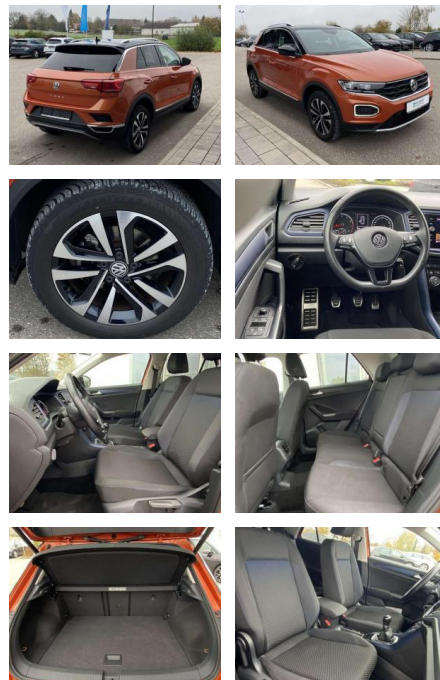

ME Automobile GmbH & Co. KG
Frankfurter Str. 75 - 64732 Bad König - Tel.: 0151 / 15790100

Ihr Ansprechpartner

Herr Emre Can Tekinöz
E-Mail: info@autohaus-odenwald.de
Telefon: 06063 1579

Volkswagen T-Roc 1.5 TSI UNITED 17"+EL.HECK+NAVI

SS00-143960 **Angebotsnr.:**

Erstzulassung:	Kilometer:	Farbe:	Leistung:	Kraftstoffart:
01.07.2020	29.998		110 kW / 150 PS	Benzin

PREIS
24.240 €

FINANZIERUNGSBEISPIEL

Laufzeit: 72 Monate   Anzahlung: 25 %
Basis-Finanzierung:*   Mtl. Rate:
Zielraten-Finanzierung:** **210 €**

* Basisfinanzierung: Anzahlung: 6.060 Euro, Laufzeit: 72 Monate, Nettodarlehen: 18.180 Euro, Gesamtbetrag: 28.598 Euro, Zinssätze: 7.71% Sollz. (gebunden), 7.99% eff.
** Zielratenfinanzierung: Anzahlung: 6.060 Euro, Laufzeit: 72 Monate, Nettodarlehen: 18.180 Euro, Zielrate: 13.332 Euro, Gesamtbetrag: 29.276 Euro, Zinssätze: 7.71% Sollz. (gebunden), 7.99% eff.,

Vermittlung für:
Repräsentatives Beispiel gem. § 17 Abs. 4 PAngV. Diese Finanzierungsangebote sind Beispiele. Gerne ermitteln wir für Sie Ihr individuelles Angebot.

Ausstattung

Sicherheit

- Anti-Blockiersystem ABS

Multimedia

- Radio

Interieur

- Sitzheizung vorne Innenspiegel automatisch abblendbar
- Lendenwirbelstützen vorne Climatronic
- Mittelarmlehne vorne Beifahrersitz umklappbar
- Vordersitze höhenverstellbar
- Kindersitzverankerung für Kindersitzsystem ISOFIX Variables
- Ladebodenkonzept Rücksitzbanklehne geteilt umlegbar mit Mittelarmlehne
- 2 Leseleuchten vorn Schublade unter dem rechten Vordersitz
- Multifunktions-Lederlenkrad
- Komfortsitze vorne Make-Up Spiegel
- beleuchtet Fußraumbelichtung

Exterieur

- beheizbare Scheibenwaschdüsen vorne
- Außenspiegel el. einstellbar und beheizbar
- Dachreling chrom elektrische Heckklappe
- abgedunkelte Scheiben hinten
- Leichtmetallräder 17" Licht- und Sicht: LED-Scheinwerfer
- Ambiente und Umfeldbeleuchtung
- Rückleuchten in LED-Technik
- Tagfahrlicht
- LED-Heckleuchten
- Fernlichtassistent
- Licht- und Regensensor
- Technik: Seitenairbags vorne
- Front-Assist mit City-Notbremsassistent
- Einparkhilfe vorne und hinten
- Sprachsteuerung
- Scheckheftgepflegt
- Servotronic
- ESP mit ASR
- Fernbedienung (ZV)
- 6-Gang-Schaltgetriebe
- 4 x elektrische Fensterheber
- Airbag für Fahrer und Beifahrer mit Beifahrer-Airbag-Deaktivierung
- Verkehrszeichenerkennung

- Samstags bis 16:00 Uhr geöffnet. Gerne beraten wir Sie über günstige Finanzierungsmodelle und nehmen Ihr derzeitiges Fahrzeug in Zahlung. www.auto-schuechl.de/finanzierung Irrtümer
- Änderungen oder Zwischenverkauf vorbehalten. www.auto-schuechl.de

STÄNDIG ÜBER 15.000 FAHRZEUGE IM BESTAND!