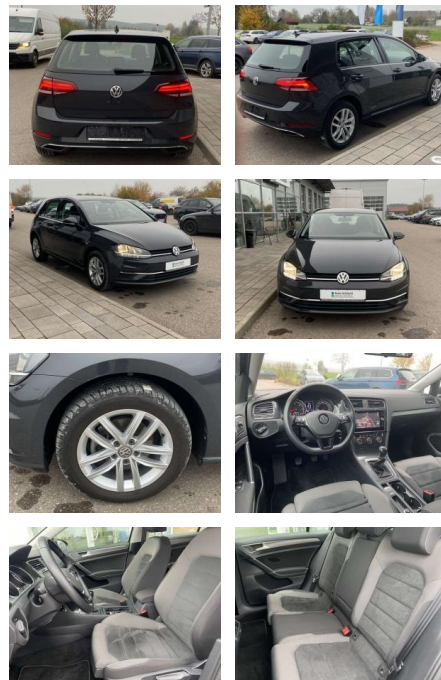

SS00-203954 **Angebotsnr.:**

Erstzulassung:	Kilometer:	Farbe:	Leistung:	Kraftstoffart:
01.07.2019	28.786		85 kW / 116 PS	Benzin

PREIS
19.400 €

FINANZIERUNGSBEISPIEL

Laufzeit: 72 Monate Anzahlung: 25 %
Basis-Finanzierung:* Mtl. Rate:
Zielraten-Finanzierung:** **1168 €**

Multimedia

- Radio

Interieur

- Sitzheizung vorne Mittelarmlehne vorne Kindersitzverankerung für Kindersitzsystem ISOFIX Rücksitzbanklehne geteilt umlegbar mit Mittelarmlehne ergoActive Sitz mit 14-Wege-Einstellung auf der Fahrerseite klimatisiertes Handschuhfach Sport-Komfortsitze vorne el. Lendenwirbelstütze Fahrersitz mit Massagefunktion Multifunktions-Lederlenkrad 2 Leseleuchten vorn und 2 hinten Make-Up Spiegel
- beleuchtet Vordersitze höhenverstellbar