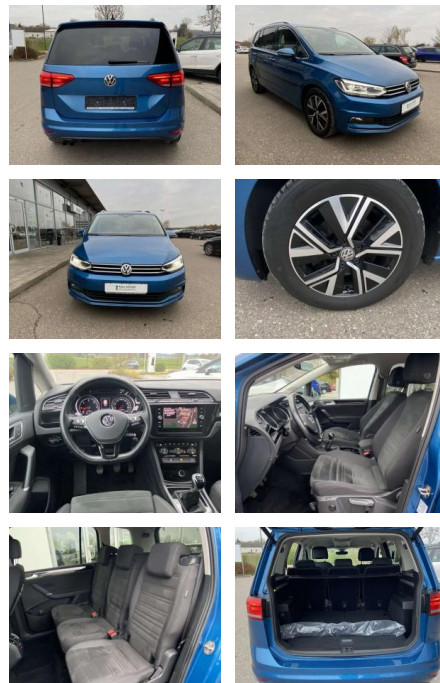

SS00-052741AAngebotsnr.:

Erstzulassung:	Kilometer:	Farbe:	Leistung:	Kraftstoffart:
01.08.2020	51.236		110 kW / 150 PS	Benzin

PREIS
29.080 €

FINANZIERUNGSBEISPIEL

Laufzeit: 72 Monate Anzahlung: 25 %
Basis-Finanzierung:* Mtl. Rate:
Zielraten-Finanzierung:** **252 €**