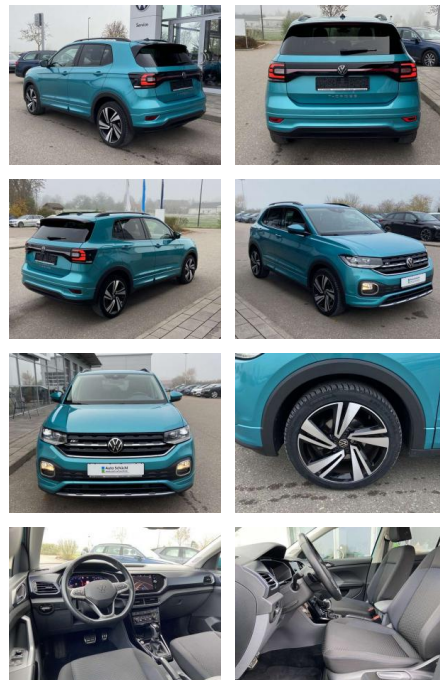

SS00-006945 **Angebotsnr.:**

Erstzulassung:	Kilometer:	Farbe:	Leistung:	Kraftstoffart:
01.10.2020	28.809		110 kW / 150 PS	Benzin

PREIS
25.370 €

FINANZIERUNGSBEISPIEL

Laufzeit: 72 Monate Anzahlung: 25 %
Basis-Finanzierung:* Mtl. Rate:
Zielraten-Finanzierung:** **220 €**

Vermittlung für:
Repräsentatives Beispiel gem. § 17 Abs. 4 PAngV. Diese Finanzierungsangebote sind Beispiele. Gerne ermitteln wir für Sie Ihr individuelles Angebot.

Ausstattung

Interieur

- Multifunktions-Lederlenkrad mit Schaltwippen Sitzheizung vorne
Innenspiegel automatisch abblendbar
Lendenwirbelstützen vorne Climatronic
Mittelarmlehne vorne Beifahrersitz
umklappbar Vordersitze höhenverstellbar
Schublade unter dem rechten Vordersitz
Isofix Rücksitzbank und Beifahrersitz

- 2x hinten Farbe: Makena-Türkis Metallic
-Fr. 08:00-18:00 Uhr
- Samstags bis 16:00 Uhr geöffnet. Gerne
beraten wir Sie über günstige
Finanzierungsmodelle und nehmen Ihr
derzeitiges Fahrzeug in Zahlung.
www.auto-schuechl.de/finanzierung
Irrtümer
- Änderungen oder Zwischenverkauf
vorbehalten. www.auto-schuechl.de