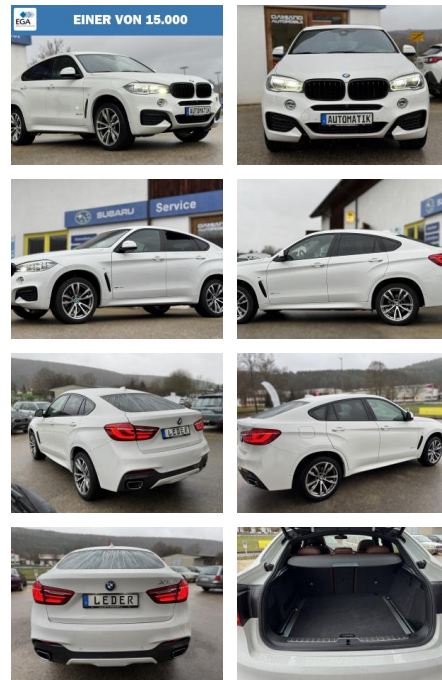

DA04-ED2411-~~Angebotsnr.:~~

Erstzulassung:	Kilometer:	Farbe:	Leistung:	Kraftstoffart:
12.12.2017	62.000	Weiß	230 kW / 313 PS	Diesel

PREIS
45.680 €

FINANZIERUNGSBEISPIEL
Laufzeit: 72 Monate Anzahlung: 25 %
Basis-Finanzierung:* Mtl. Rate:
Zielraten-Finanzierung:** **396 €**