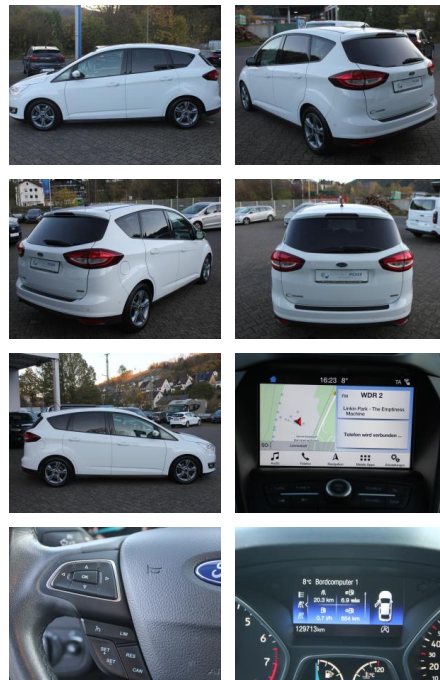

## Ford C-Max 1.0 EcoBoost Business Edition

AP33-RP2411-01167090

**VERKAUFT**

<b>Erstzulassung:</b>	<b>Kilometer:</b>	<b>Farbe:</b>	<b>Leistung:</b>	<b>Kraftstoffart:</b>
14.12.2016	130.000	Weiß	92 kW / 125 PS	Benzin