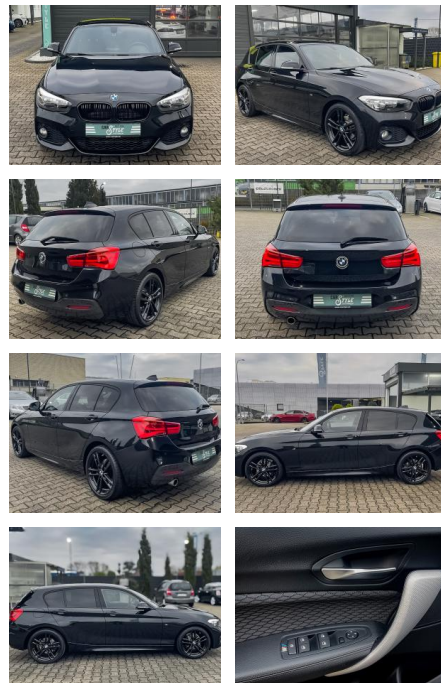

CS01-FO2411388 Angebotsnr.:

Erstzulassung:	Kilometer:	Farbe:	Leistung:	Kraftstoffart:
28.10.2016	85.820	Black- Magic	80 kW / 109 PS	Benzin

PREIS
16.840 €

FINANZIERUNGSBEISPIEL
 Laufzeit: 72 Monate Anzahlung: 25 %
 Basis-Finanzierung:* Mtl. Rate:
 Zielraten-Finanzierung:** **1.146 €**