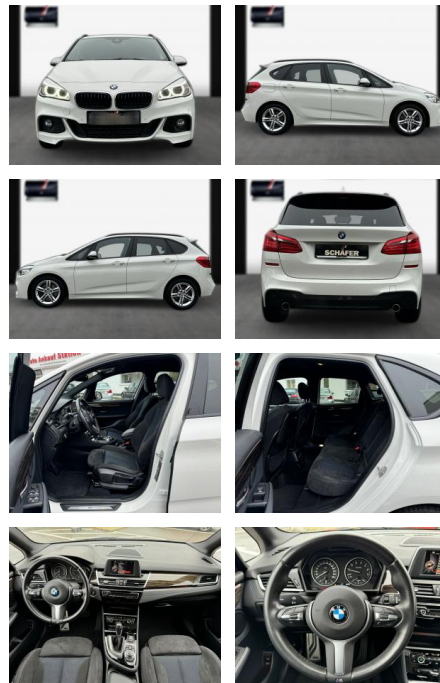

SA13-0V47558 Angebotsnr.:

Erstzulassung:	Kilometer:	Farbe:	Leistung:	Kraftstoffart:
26.11.2015	28.100	Diverse	170 kW / 231 PS	Benzin

PREIS
22.510 €

FINANZIERUNGSBEISPIEL
Laufzeit: 72 Monate Anzahlung: 25 %
Basis-Finanzierung:* Mtl. Rate:
Zielraten-Finanzierung:** **195 €**