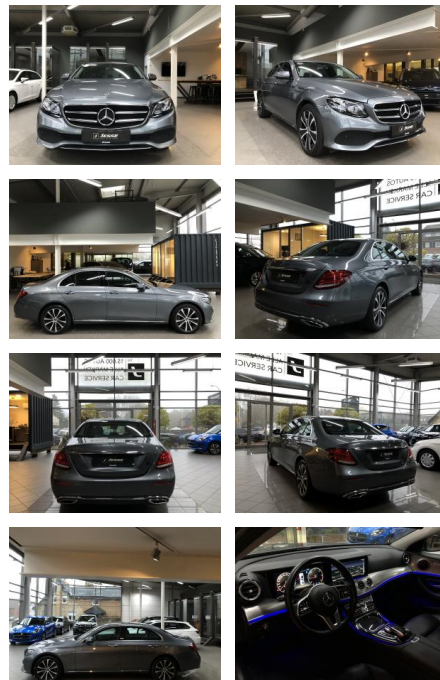

## Mercedes-Benz E 300 d Avantgarde LED Wide CarPla...

AJ02-HS2411-14 **Angebotsnr.:**

Erstzulassung:	Kilometer:	Farbe:	Leistung:	Kraftstoffart:
19.11.2018	99.980	Grau	180 kW / 245 PS	Diesel

**PREIS**  
**33.330 €**