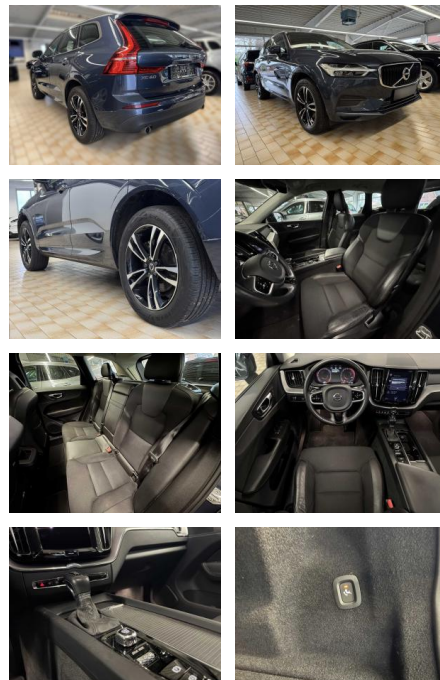

AA19-07950 **Angebotsnr.:**

Erstzulassung:	Kilometer:	Farbe:	Leistung:	Kraftstoffart:
26.08.2017	73.982	Diverse	173 kW / 235 PS	Diesel

PREIS
33.850 €

FINANZIERUNGSBEISPIEL

Laufzeit: 72 Monate Anzahlung: 25 %
Basis-Finanzierung:* Mtl. Rate:
Zielraten-Finanzierung:** **294 €**