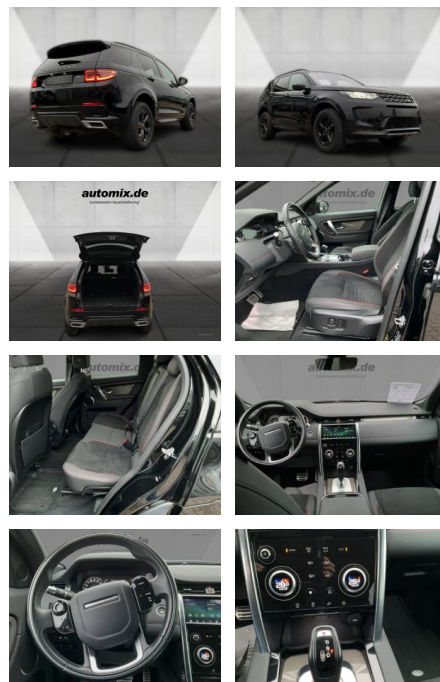

ME Automobile GmbH & Co. KG
Frankfurter Str. 75 - 64732 Bad König - Tel.: 0151 / 15790100

Ihr Ansprechpartner

Herr Emre Can Tekinöz
E-Mail: info@autohaus-odenwald.de
Telefon: 06063 1579

Land Rover Discovery Sport R-Dynamic

WA00-30716 **Angebotsnr.:**

Erstzulassung:	Kilometer:	Farbe:	Leistung:	Kraftstoffart:
01.09.2020	69.194	Diverse	132 kW / 179 PS	Diesel

PREIS
33.770 €

FINANZIERUNGSBEISPIEL

Laufzeit: 72 Monate   Anzahlung: 25 %
Basis-Finanzierung:*   Mtl. Rate:
Zielraten-Finanzierung:** **293 €**

* Basisfinanzierung: Anzahlung: 8.443 Euro, Laufzeit: 72 Monate, Nettodarlehen: 25.328 Euro, Gesamtbetrag: 39.842 Euro, Zinssätze: 7.71% Sollz. (gebunden), 7.99% eff.
** Zielratenfinanzierung: Anzahlung: 8.443 Euro, Laufzeit: 72 Monate, Nettodarlehen: 25.328 Euro, Zielrate: 18.574 Euro, Gesamtbetrag: 40.786 Euro, Zinssätze: 7.71% Sollz. (gebunden), 7.99% eff.,

Vermittlung für:
Repräsentatives Beispiel gem. § 17 Abs. 4 PAngV. Diese Finanzierungsangebote sind Beispiele. Gerne ermitteln wir für Sie Ihr individuelles Angebot.

Ausstattung

Sicherheit

- PDC Park Distance Control hinten
- Anti-Blockiersystem ABS
- Antischlupfregelung ASC+T
- elektronische Stabilitätskontrolle (ESP / DSP)
- Servolenkung
- Regensensor
- Wegfahrsperre
- Kindersitzbefestigung
- Allrad
- PDC Park Distance Control vorne

Multimedia

- Radio
- el. Sitzverstellung
- Navigation mit Bildschirm
- MP3 Anschluss
- Bluetooth

Komfort

- Zentralverriegelung
- Bordcomputer

Interieur

- Multifunktionslenkrad
- el. Fensterheber
- Sitzheizung
- Standheizung

Exterieur

- Leichtmetallfelgen
- metallic
- Nebelscheinwerfer

Umwelt

- Partikelfilter

Weiteres

- Diesel
- Lichtsensor

- elektrische Aussenspiegel
- Start Stop Automatik
- Nichtraucher

STÄNDIG ÜBER 15.000 FAHRZEUGE IM BESTAND!