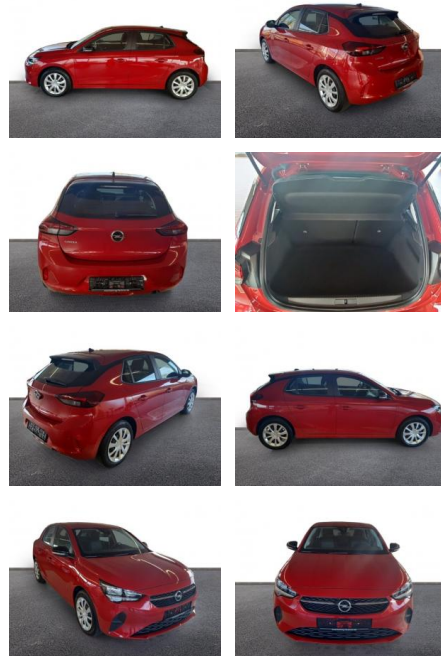

AH32-P410350Angebotsnr.:

Erstzulassung:	Kilometer:	Farbe:	Leistung:	Kraftstoffart:
01.04.2023	5.586	Rot	55 kW / 75 PS	Benzin

PREIS
15.300 €

FINANZIERUNGSBEISPIEL

Laufzeit: 72 Monate Anzahlung: 25 %
Basis-Finanzierung:* Mtl. Rate:
Zielraten-Finanzierung:** **133 €**