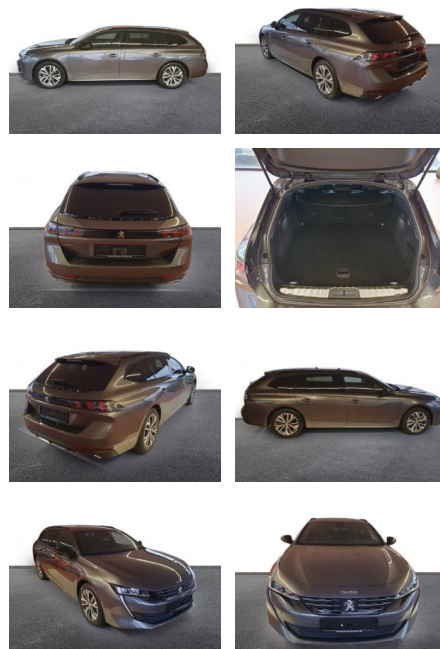

AH32-PY55293 **Angebotsnr.:**

Erstzulassung:	Kilometer:	Farbe:	Leistung:	Kraftstoffart:
01.01.2024	21.415	Grau	96 kW / 131 PS	Benzin

PREIS
26.620 €

FINANZIERUNGSBEISPIEL

Laufzeit: 72 Monate Anzahlung: 25 %
Basis-Finanzierung:* Mtl. Rate:
Zielraten-Finanzierung:** **231 €**