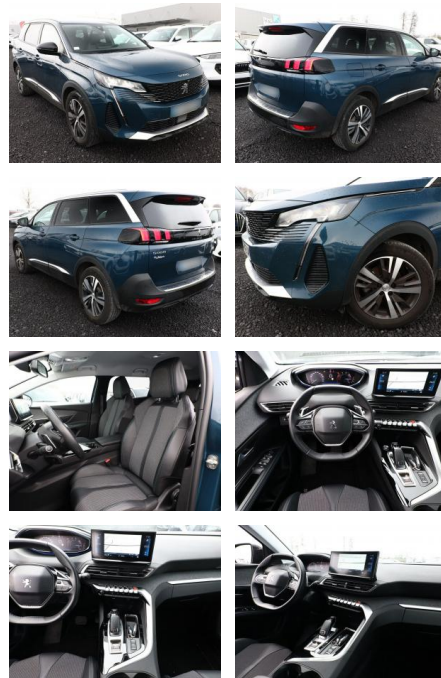

AT27-GW-ABO **Angebotsnr.:**

Erstzulassung:	Kilometer:	Farbe:	Leistung:	Kraftstoffart:
22.09.2022	21.850	Blau	96 kW / 131 PS	Diesel

PREIS
30.720 €

FINANZIERUNGSBEISPIEL

Laufzeit: 72 Monate Anzahlung: 25 %
Basis-Finanzierung:* Mtl. Rate:
Zielraten-Finanzierung:** **267 €**

Umwelt

- Partikelfilter

Weiteres

- Diesel
- Lichtsensor
- elektrische Aussenspiegel
- Start Stop Automatik
- Nichtraucher
- Metallic-Lackierung
- Fahrmodusschalter
- Kennzeichenleuchte LED
- Klapptische an Vordersitzrücklehnen
- Lautsprecher (6)
- LM-Felgen 18 Zoll (Detroit)
- Reifen 225/55 R18