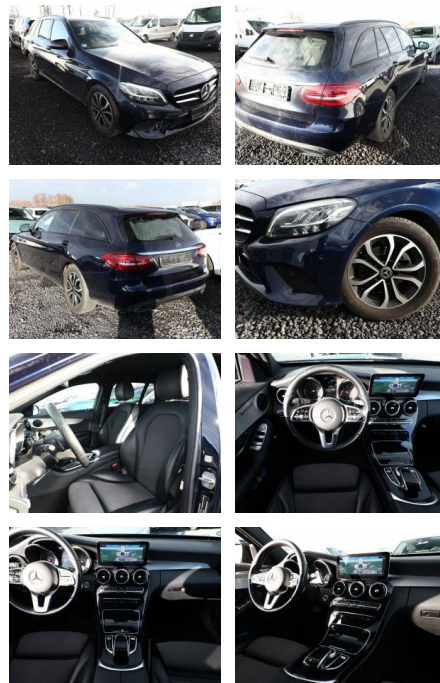

AT27-GW-ABO **Angebotsnr.:**

Erstzulassung:	Kilometer:	Farbe:	Leistung:	Kraftstoffart:
28.10.2019	75.600	Blau	143 kW / 194 PS	Diesel

PREIS
26.620 €

FINANZIERUNGSBEISPIEL

Laufzeit: 72 Monate Anzahlung: 25 %
Basis-Finanzierung:* Mtl. Rate:
Zielraten-Finanzierung:** **231 €**