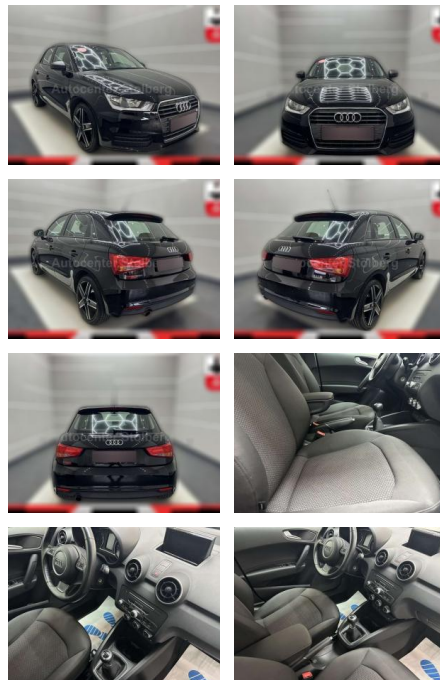

AC15-27

Angebotsnr.:

Erstzulassung:	Kilometer:	Farbe:	Leistung:	Kraftstoffart:
01.07.2018	65.000	Schwarz	70 kW / 95 PS	Benzin

PREIS
15.090 €

FINANZIERUNGSBEISPIEL
Laufzeit: 72 Monate Anzahlung: 25 %
Basis-Finanzierung:* Mtl. Rate:
Zielraten-Finanzierung:** **131 €**