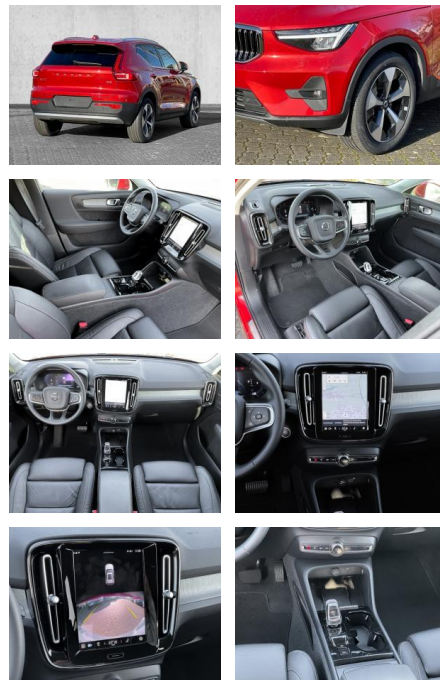

ME Automobile GmbH & Co. KG
Frankfurter Str. 75 - 64732 Bad König - Tel.: 0151 / 15790100

Ihr Ansprechpartner

Herr Murat Ergec
E-Mail: m.ergec@autohaus-odenwald.de
Telefon: 0151 15790100

Volvo XC40 Plus Bright 2WD B3 EU6d digitales

MA05-6158-23**Angebotsnr.:**

Erstzulassung:	Kilometer:	Farbe:	Leistung:	Kraftstoffart:
01.06.2023	15.867	Rot	120 kW / 163 PS	Benzin

PREIS
34.760 €

FINANZIERUNGSBEISPIEL
Laufzeit: 72 Monate   Anzahlung: 25 %
Basis-Finanzierung:*   Mtl. Rate:
Zielraten-Finanzierung:** **302 €**

* Basisfinanzierung: Anzahlung: 8.690 Euro, Laufzeit: 72 Monate, Nettodarlehen: 26.070 Euro, Gesamtbetrag: 41.009 Euro, Zinssätze: 7.71% Sollz. (gebunden), 7.99% eff.
** Zielratenfinanzierung: Anzahlung: 8.690 Euro, Laufzeit: 72 Monate, Nettodarlehen: 26.070 Euro, Zielrate: 19.118 Euro, Gesamtbetrag: 41.981 Euro, Zinssätze: 7.71% Sollz. (gebunden), 7.99% eff.,

Vermittlung für:
Repräsentatives Beispiel gem. § 17 Abs. 4 PAngV. Diese Finanzierungsangebote sind Beispiele. Gerne ermitteln wir für Sie Ihr individuelles Angebot.

Ausstattung

Sicherheit

- PDC Park Distance Control hinten
- Anti-Blockiersystem ABS
- Antischlupfregelung ASC+T
- elektronische Stabilitätskontrolle (ESP / DSP)
- Servolenkung
- Regensensor
- Wegfahrsperr
- PDC Park Distance Control vorne
- **ABS**
- Airbag
- Beifahrer-Airbag
- Wegfahrsperr
- Seitenairbags
- ESP
- Reifendruckkontrolle
- Traktionskontrolle
- Kopfairbag
- Knieairbag
- Anhängerstabilisierung

- Pannenset
- Notrad
- **Entertainment: Soundsystem**
- Radio
- USB-Anschluss
- Harman-Kardon
- Android Auto
- DAB
- •

Multimedia

- Radio
- el. Sitzverstellung

Komfort

- Zentralverriegelung
- **Servolenkung**
- Zentralverriegelung
- Elektrischer Fensterheber
- Sitzheizung
- Elektrische Aussenspiegel

- Teilbare Rucksitzlehne
- Tempomat
- Multifunktionslenkrad
- Keyless Go Startfunktion
- Elektrische Sitze
- Innenspiegel autom. abblendbar
- Mittelarmlehne
- Lenksaeule einstellbar
- ParkDistanceControl vorne und hinten
- Elektrische Heckklappe
- Beheizbare Frontscheibe
- Memory Sitze
- Ambientebeleuchtung
- Lordosenstütze
- Lederlenkrad
- Geschwindigkeitsbegrenzungsanlage
- Klimaautomatik-2-Zonen
- **Sicht: LED-Hauptscheinwerfer**
- LED-Tagfahrlicht
- Nebelscheinwerfer
- Colorverglasung

STÄNDIG ÜBER 15.000 FAHRZEUGE IM BESTAND!