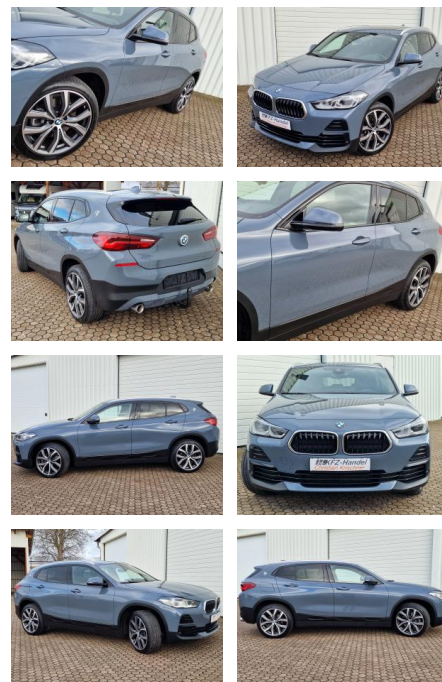

## BMW X2 xDrive 20d\*HUD\*AHK\*ACC\*DAB\*19 Zoll\*R-Cam

KK00-6-43561 Angebotsnr.:

Erstzulassung:	Kilometer:	Farbe:	Leistung:	Kraftstoffart:	Verbr. komb.	CO2-Emission	CO2-Klasse (WLTP)
15.09.2023	52.981	Grau	140 kW / 190 PS	Diesel	6,3 l/100km	164 g/km	F