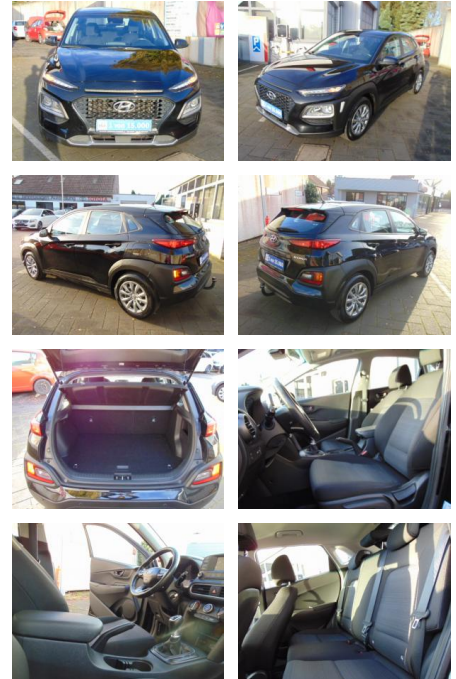

AS51-AD2411-~~Angebotsnr.:~~

Erstzulassung:	Kilometer:	Farbe:	Leistung:	Kraftstoffart:
03.06.2020	129.019	Schwarz	88 kW / 120 PS	Benzin

PREIS
11.650 €

FINANZIERUNGSBEISPIEL
Laufzeit: 72 Monate Anzahlung: 25 %
Basis-Finanzierung:* Mtl. Rate:
Zielraten-Finanzierung:** **101 €**