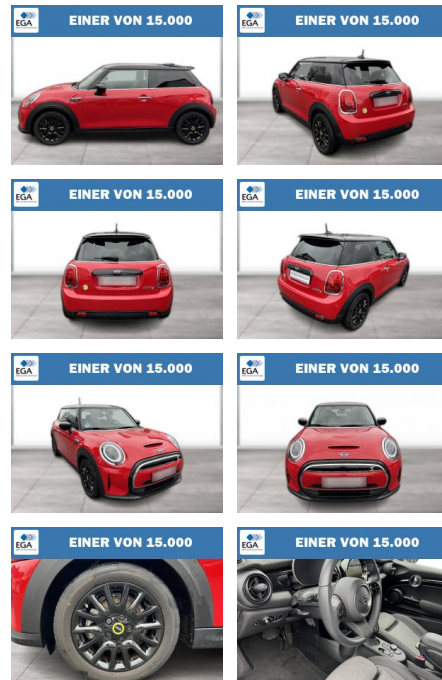

WG08-238691 Angebotsnr.:

Erstzulassung:	Kilometer:	Farbe:	Leistung:	Kraftstoffart:
01.10.2022	15.650	Rot	135 kW / 184 PS	Elektro

PREIS	FINANZIERUNGSBEISPIEL	
21.890 €	Laufzeit: 72 Monate Anzahlung: 25 % Basis-Finanzierung:* Mtl. Rate: Zielraten-Finanzierung:** 190 €	* Basisfinanzierung: Anzahlung: 5.473 Euro, Laufzeit: 72 Monate, Nettodarlehen: 16.418 Euro, Gesamtbetrag: 25.826 Euro, Zinssätze: 7.71% Sollz. (gebunden), 7.99% eff. ** Zielratenfinanzierung: Anzahlung: 5.473 Euro, Laufzeit: 72 Monate, Nettodarlehen: 16.418 Euro, Zielrate: 12.040 Euro, Gesamtbetrag: 26.438 Euro, Zinssätze: 7.71% Sollz. (gebunden), 7.99% eff., Vermittlung für: Repräsentatives Beispiel gem. § 17 Abs. 4 PAngV. Diese Finanzierungsangebote sind Beispiele. Gerne ermitteln wir für Sie Ihr individuelles Angebot.

Exterieur

- Leichtmetallfelgen
- Nebelscheinwerfer

Weiteres

- Lichtsensor
- elektrische Aussenspiegel
- Start Stop Automatik
- Nichtraucher
- 16" LM Räder Victory Spoke schwarz
- Ablagenpaket
- ABS
- Aktustischer Fußgängerschutz
- Ambientes Licht

STÄNDIG ÜBER 15.000 FAHRZEUGE IM BESTAND!