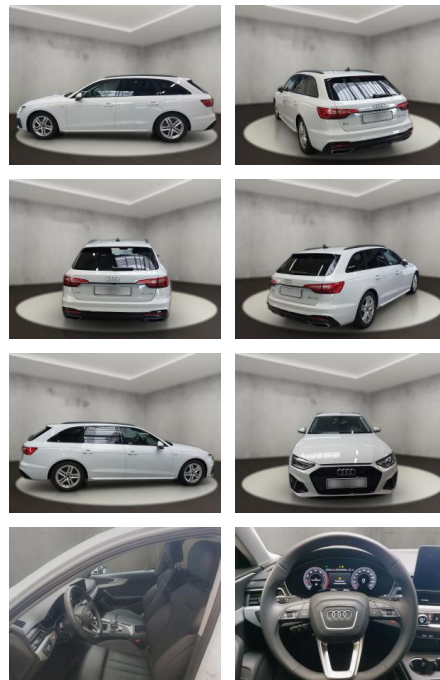

AH54-09425 **Angebotsnr.:**

Erstzulassung:	Kilometer:	Farbe:	Leistung:	Kraftstoffart:
12.09.2023	18.701	Weiß	110 kW / 150 PS	Benzin

PREIS
39.410 €

FINANZIERUNGSBEISPIEL

Laufzeit: 72 Monate Anzahlung: 25 %
Basis-Finanzierung:* Mtl. Rate:
Zielraten-Finanzierung:** **342 €**