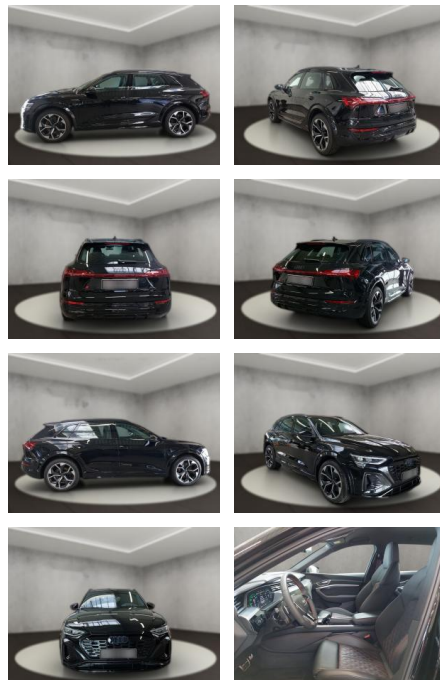

AH54-09427 **Angebotsnr.:**

Erstzulassung:	Kilometer:	Farbe:	Leistung:	Kraftstoffart:
20.03.2023	2.996	Schwarz	370 kW / 503 PS	Elektro

PREIS
77.930 €

FINANZIERUNGSBEISPIEL
Laufzeit: 72 Monate Anzahlung: 25 %
Basis-Finanzierung:* Mtl. Rate:
Zielraten-Finanzierung:** **676 €**