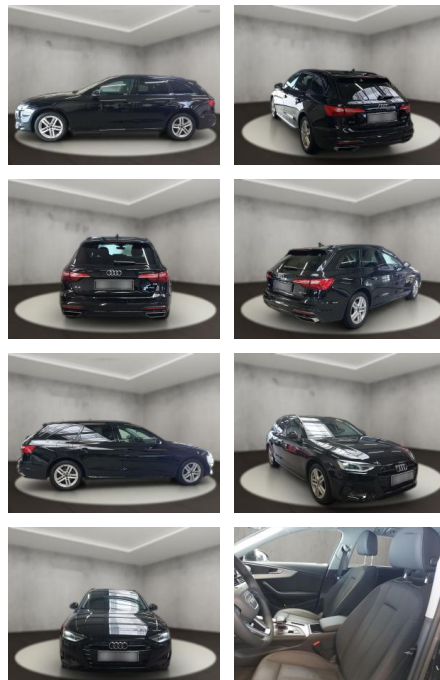

AH54-09487 **Angebotsnr.:**

Erstzulassung:	Kilometer:	Farbe:	Leistung:	Kraftstoffart:
12.09.2023	23.770	Schwarz	120 kW / 163 PS	Diesel

PREIS
41.780 €

FINANZIERUNGSBEISPIEL
 Laufzeit: 72 Monate Anzahlung: 25 %
 Basis-Finanzierung:* Mtl. Rate:
 Zielraten-Finanzierung:** **362 €**