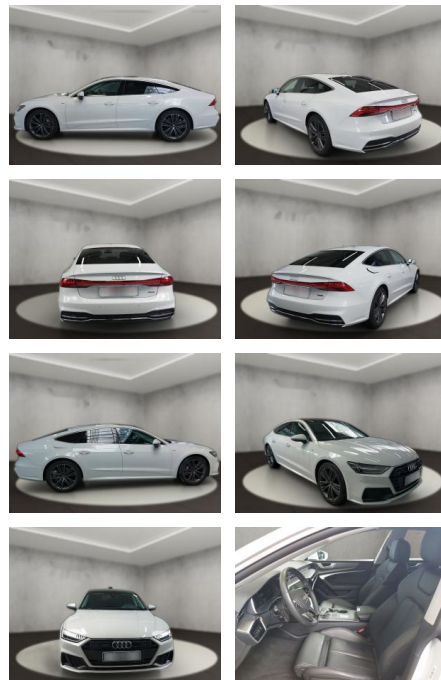

AH54-09549 **Angebotsnr.:**

Erstzulassung:	Kilometer:	Farbe:	Leistung:	Kraftstoffart:
23.10.2023	27.321	Weiß	150 kW / 204 PS	Diesel

PREIS
59.190 €

FINANZIERUNGSBEISPIEL
Laufzeit: 72 Monate Anzahlung: 25 %
Basis-Finanzierung:* Mtl. Rate:
Zielraten-Finanzierung:** **513 €**