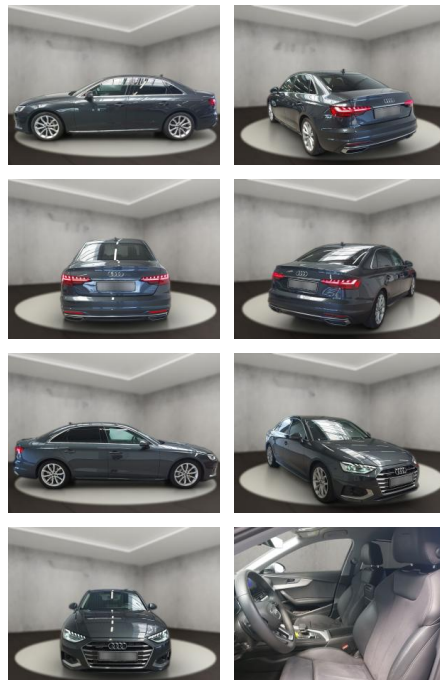

AH54-09546 **Angebotsnr.:**

Erstzulassung:	Kilometer:	Farbe:	Leistung:	Kraftstoffart:
06.05.2022	52.695	Grau	210 kW / 286 PS	Diesel

PREIS
45.800 €

FINANZIERUNGSBEISPIEL
Laufzeit: 72 Monate Anzahlung: 25 %
Basis-Finanzierung:* Mtl. Rate:
Zielraten-Finanzierung:** **397 €**