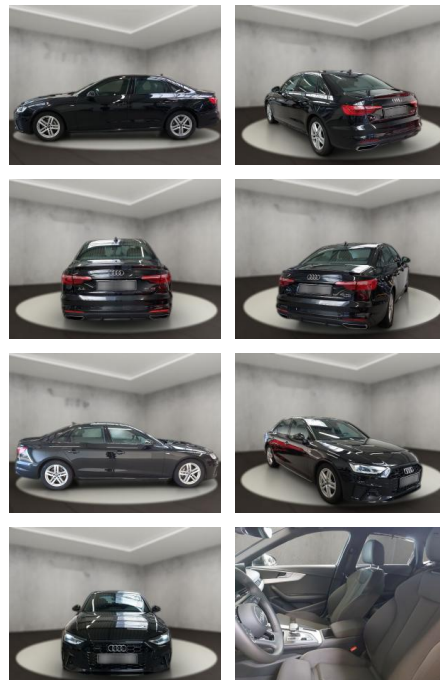

## Audi A4 40 quattro 2.0 TDI Limousine S line

AH54-09555 **Angebotsnr.:**

Erstzulassung:	Kilometer:	Farbe:	Leistung:	Kraftstoffart:
06.11.2023	28.713	Schwarz	150 kW / 204 PS	Diesel

**PREIS**  
**44.560 €**