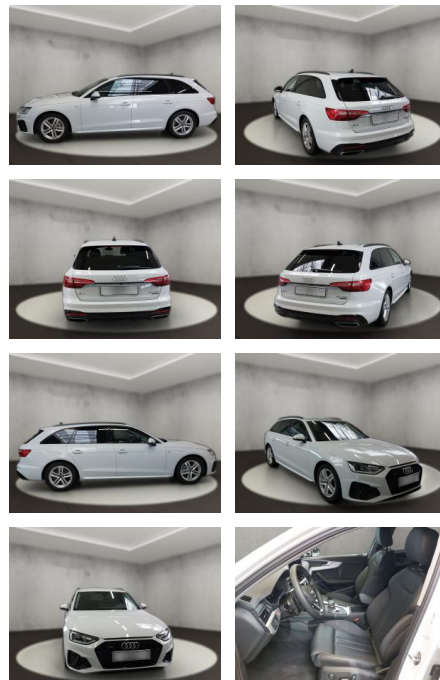

## Audi A4 40 quattro 2.0 TDI Avant S line

AH54-09551 **Angebotsnr.:**

Erstzulassung:	Kilometer:	Farbe:	Leistung:	Kraftstoffart:
14.09.2023	23.037	Weiß	150 kW / 204 PS	Diesel

**PREIS**  
**47.030 €**