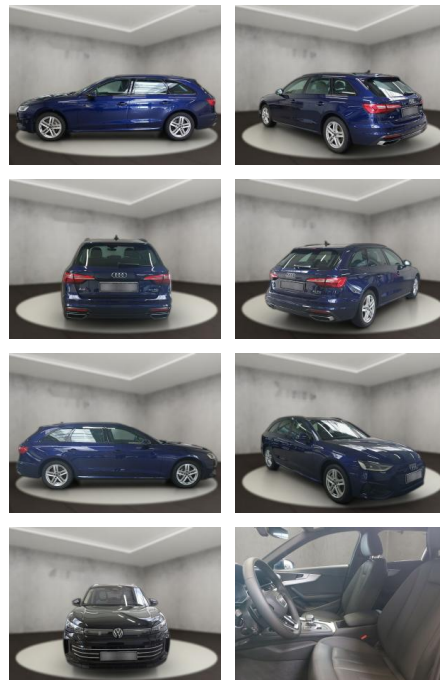

AH54-09636 **Angebotsnr.:**

Erstzulassung:	Kilometer:	Farbe:	Leistung:	Kraftstoffart:
12.09.2023	28.494	Blau	150 kW / 204 PS	Diesel

PREIS
43.530 €

FINANZIERUNGSBEISPIEL

Laufzeit: 72 Monate Anzahlung: 25 %
Basis-Finanzierung:* Mtl. Rate:
Zielraten-Finanzierung:** **378 €**