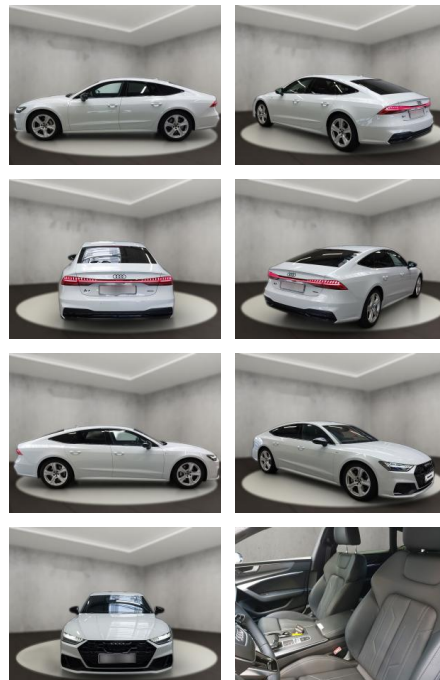

AH54-09626 **Angebotsnr.:**

Erstzulassung:	Kilometer:	Farbe:	Leistung:	Kraftstoffart:
29.12.2023	10.852	Weiß	195 kW / 265 PS	Benzin

PREIS
65.470 €

FINANZIERUNGSBEISPIEL
Laufzeit: 72 Monate Anzahlung: 25 %
Basis-Finanzierung:* Mtl. Rate:
Zielraten-Finanzierung:** **568 €**