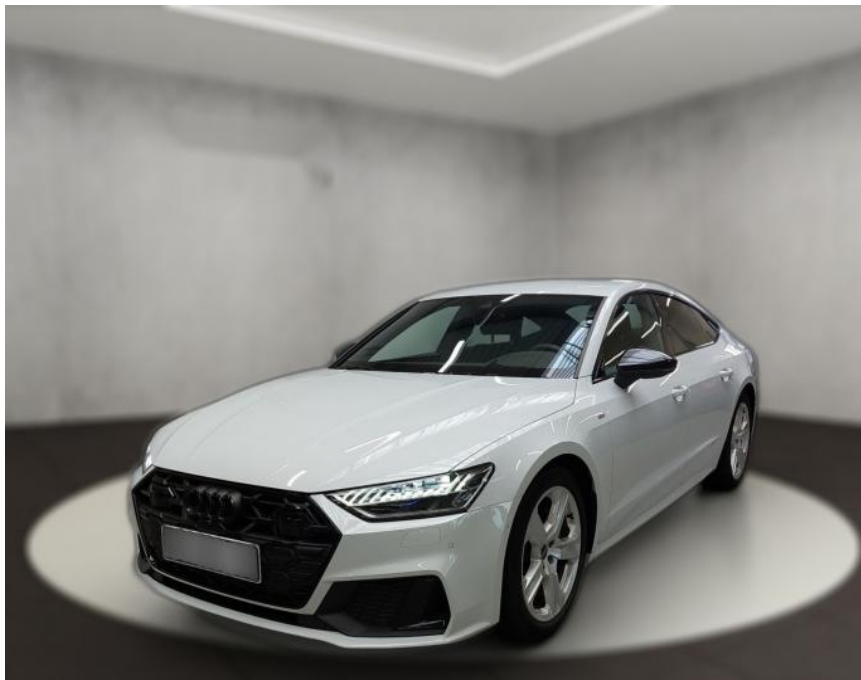

AH54-09626 **Angebotsnr.:**

Erstzulassung:	Kilometer:	Farbe:	Leistung:	Kraftstoffart:
29.12.2023	10.852	Weiß	195 kW / 265 PS	Benzin

PREIS
65.470 €

FINANZIERUNGSBEISPIEL
Laufzeit: 72 Monate Anzahlung: 25 %
Basis-Finanzierung:* Mtl. Rate:
Zielraten-Finanzierung:** **568 €**