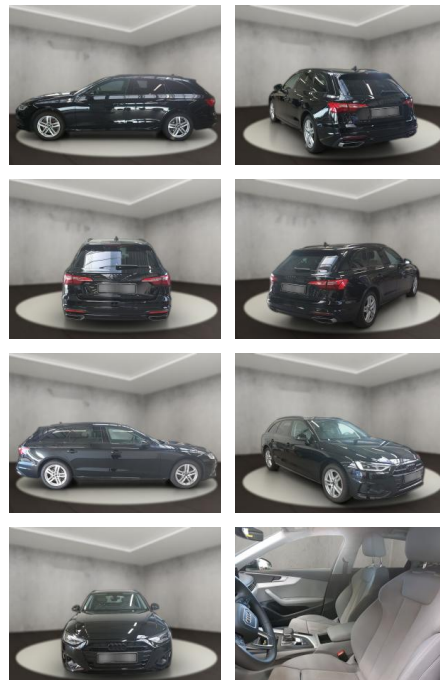

## Audi A4 35 2.0 TFSI Avant advanced (EURO 6d)

AH54-09645 **Angebotsnr.:**

Erstzulassung:	Kilometer:	Farbe:	Leistung:	Kraftstoffart:
11.09.2023	5.430	Schwarz	110 kW / 150 PS	Benzin

**PREIS**  
**38.380 €**